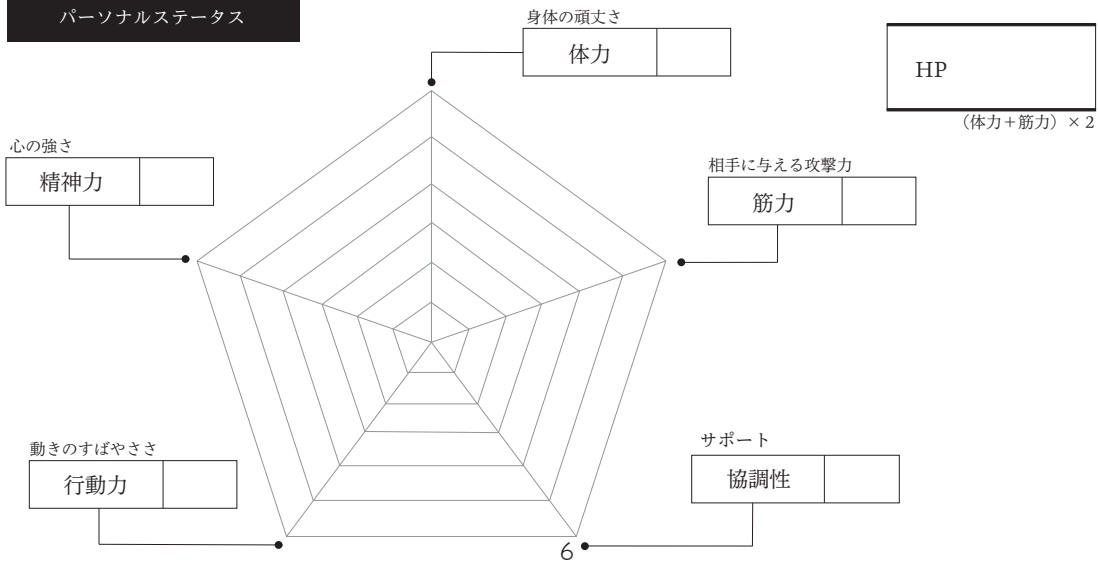

パーソナルステータス

PC氏名欄	関係性

異端者シート

クラス

特徴

1. 所持品 ☐ 《獣抑制剤 × 》…服薬すると脅威点の一つ減る
   ☐ 《回復薬 × 》…服薬するとHPが一点回復

Beast

本能

獣の姿 /

刻印

【獣の能力】

_____

_____

_____

_____

脅威点 ☐ ☐ ☐ ☐ ☐

HP	特技技能	詳細